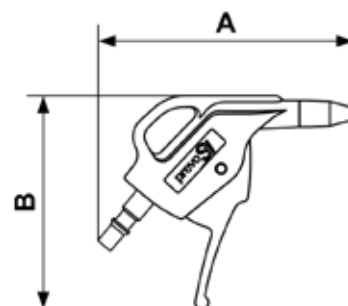

## SOUFFLETTES PREVOS1 - PROFIL ISO 6150 C

Soufflette PREVOS1 à buse droite

Profil : ISO 6150C

<b>Buse</b> Droite	<b>Force de soufflage</b> 286 (G)	<b>Débit à 6 bar</b> 2.5 (bar)	<b>Pression max. d'utilisation</b> 12	<b>Matière</b> Polyamide
-----------------------	--------------------------------------	-----------------------------------	--	-----------------------------

Référence	Débit à 6 bar (l/min)	Niveau sonore (dBA)	Longueur (m)	Cote A (mm)	Cote B (mm)
CBG 06PRE	230	85	0.047	118	97